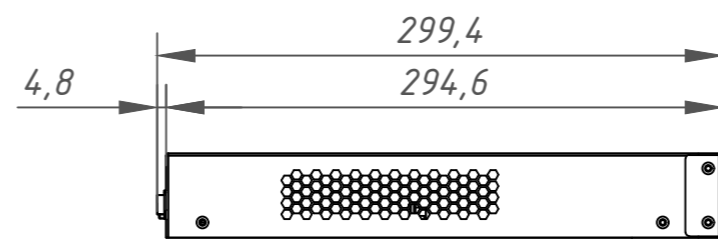

Перв. примеч.

Справ. №

Подп. дата

Инв. № дубл.

Взам. инв. №

Подп. и дата

Инв. № подл.

Изм.	Лист	№ докум.	Подп.	Дата	MiniNVR AnyIP 4 212-1-5644.78	Лит.	Масса	Масштаб
Разраб.		Ашихин	<i>Ашихин</i>	11.19			5.5	1:4
Пров.		Рыбкин	<i>Рыбкин</i>	11.19				
						Лист	Листов	1
Н. контр.		Рыбкин	<i>Рыбкин</i>	11.19	TRASSIR			