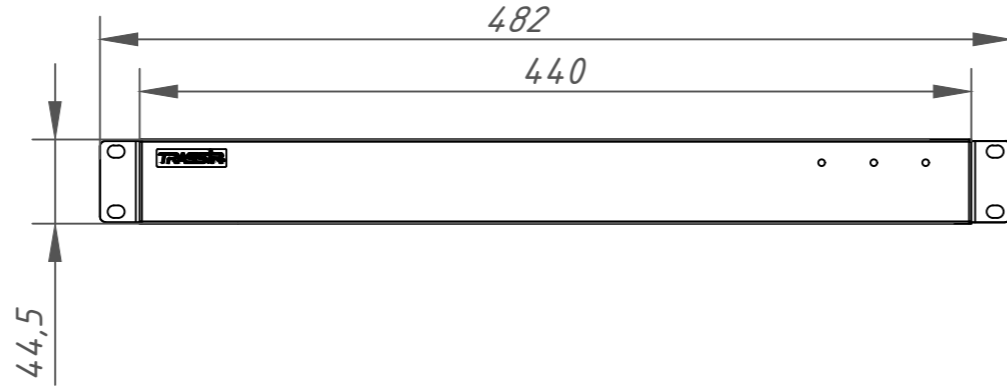

Перв. примеч.

Справ. №

Подп. дата

Инв. № дубл.

Взам. инв. №

Подп. и дата

Инв. № подл.

Изм.	Лист	№ докум.	Подп.	Дата	MiniNVR AnyIP 4 212-1-5644.78	Лит.	Масса	Масштаб
Разраб.		Ашихин	<i>Ашихин</i>	11.19			5.5	1:4
Пров.		Рыбкин	<i>Рыбкин</i>	11.19				
						Лист	Листов	1
Н. контр.		Рыбкин	<i>Рыбкин</i>	11.19	TRASSIR			